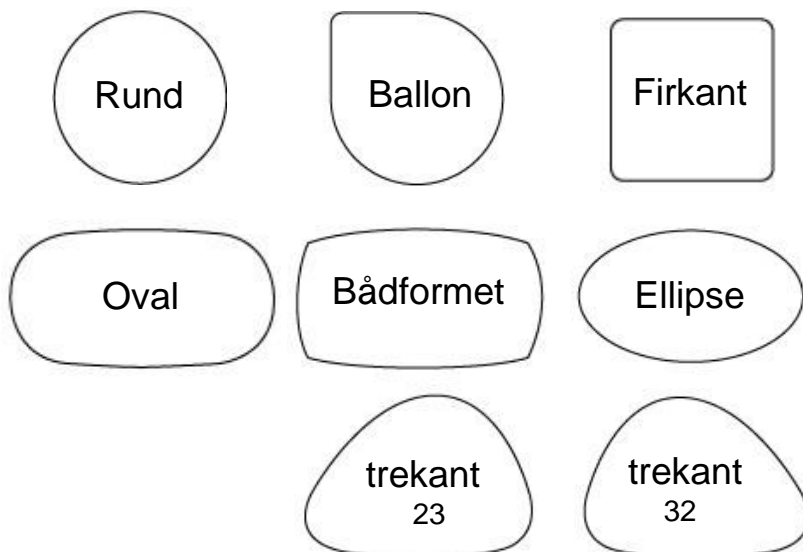

KATRINE sofabords-koncept

Udsalgsprislister pr. 1/3-2023

Thomsen
FURNITURE

Materialer:

Bordplade: 19mm sort gennemfarvet MDF eller 18mm krydsfiner
Glat mat laminat, Stenlook laminat, Træ look laminat, Ker laminat, nano laminat

Træben: bøg/natur, bøg/lak, eg/sort lak, eg/natur, eg/lak, eg/olie, eg/hvidolie, eg/mahogni bejds., eg/røg farvet.
Højde 55cm, 50cm, 45cm eller 40cm.

Stål ben

Børstet stål/sort metal:

Højde 50cm, 45 cm eller 40cm.

	<u>Sort MDF</u>	<u>krydsfiner</u>	<u>Linoleum</u> <u>Nano tillæg</u>
Formen lavet på en bordplade indenfor målet 63x67cm Trekant max (42x67) – Rund max (Ø63)	kr. 1.679,00	kr. 2.099,00	Ekstra kr. 219
Formen lavet på en bordplade indenfor målet 68x128cm Trekant max (68x101) – Rund max (Ø68)	kr. 2.299,00	kr. 2.799,00	Ekstra kr. 439
Formen lavet på en bordplade indenfor målet 100x128cm Trekant max (89x126) – Rund max (Ø100)	kr. 2.839,00	kr. 3.499,00	Ekstra kr. 549
Formen lavet på en bordplade indenfor målet 128x138cm Rund max (Ø128)	kr. 3.839,00	kr. 4.599,00	Ekstra kr. 719